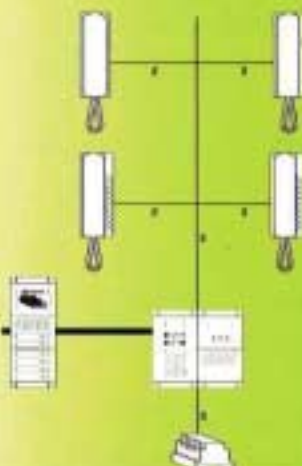

Installation interphonique à 2 entrées