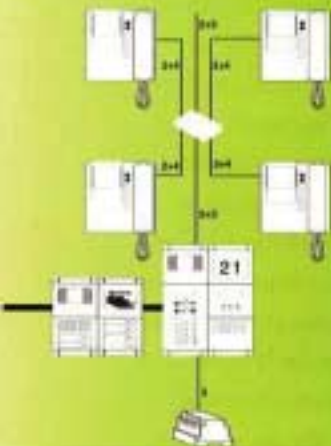

Installation vidéointerphonique à plusieurs entrées avec alimentation centralisée

**Epargne
de temps**

**Simplicité
d'installation**

**Epargne
d'argent**

**S'adapte à toutes
les utilisations**

ACI FARFISA

ABM-TECHNIQUE

23 rue Docteur CARRIER
69008 LYON