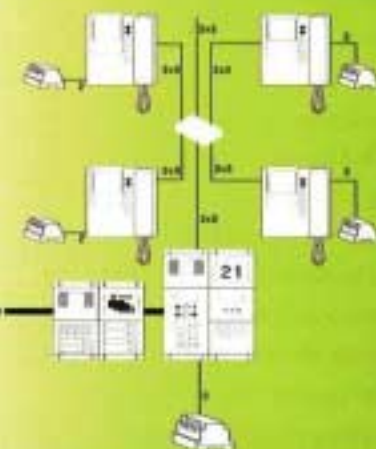

Installation vidéointerphonique à plusieurs entrées avec alimentation locale