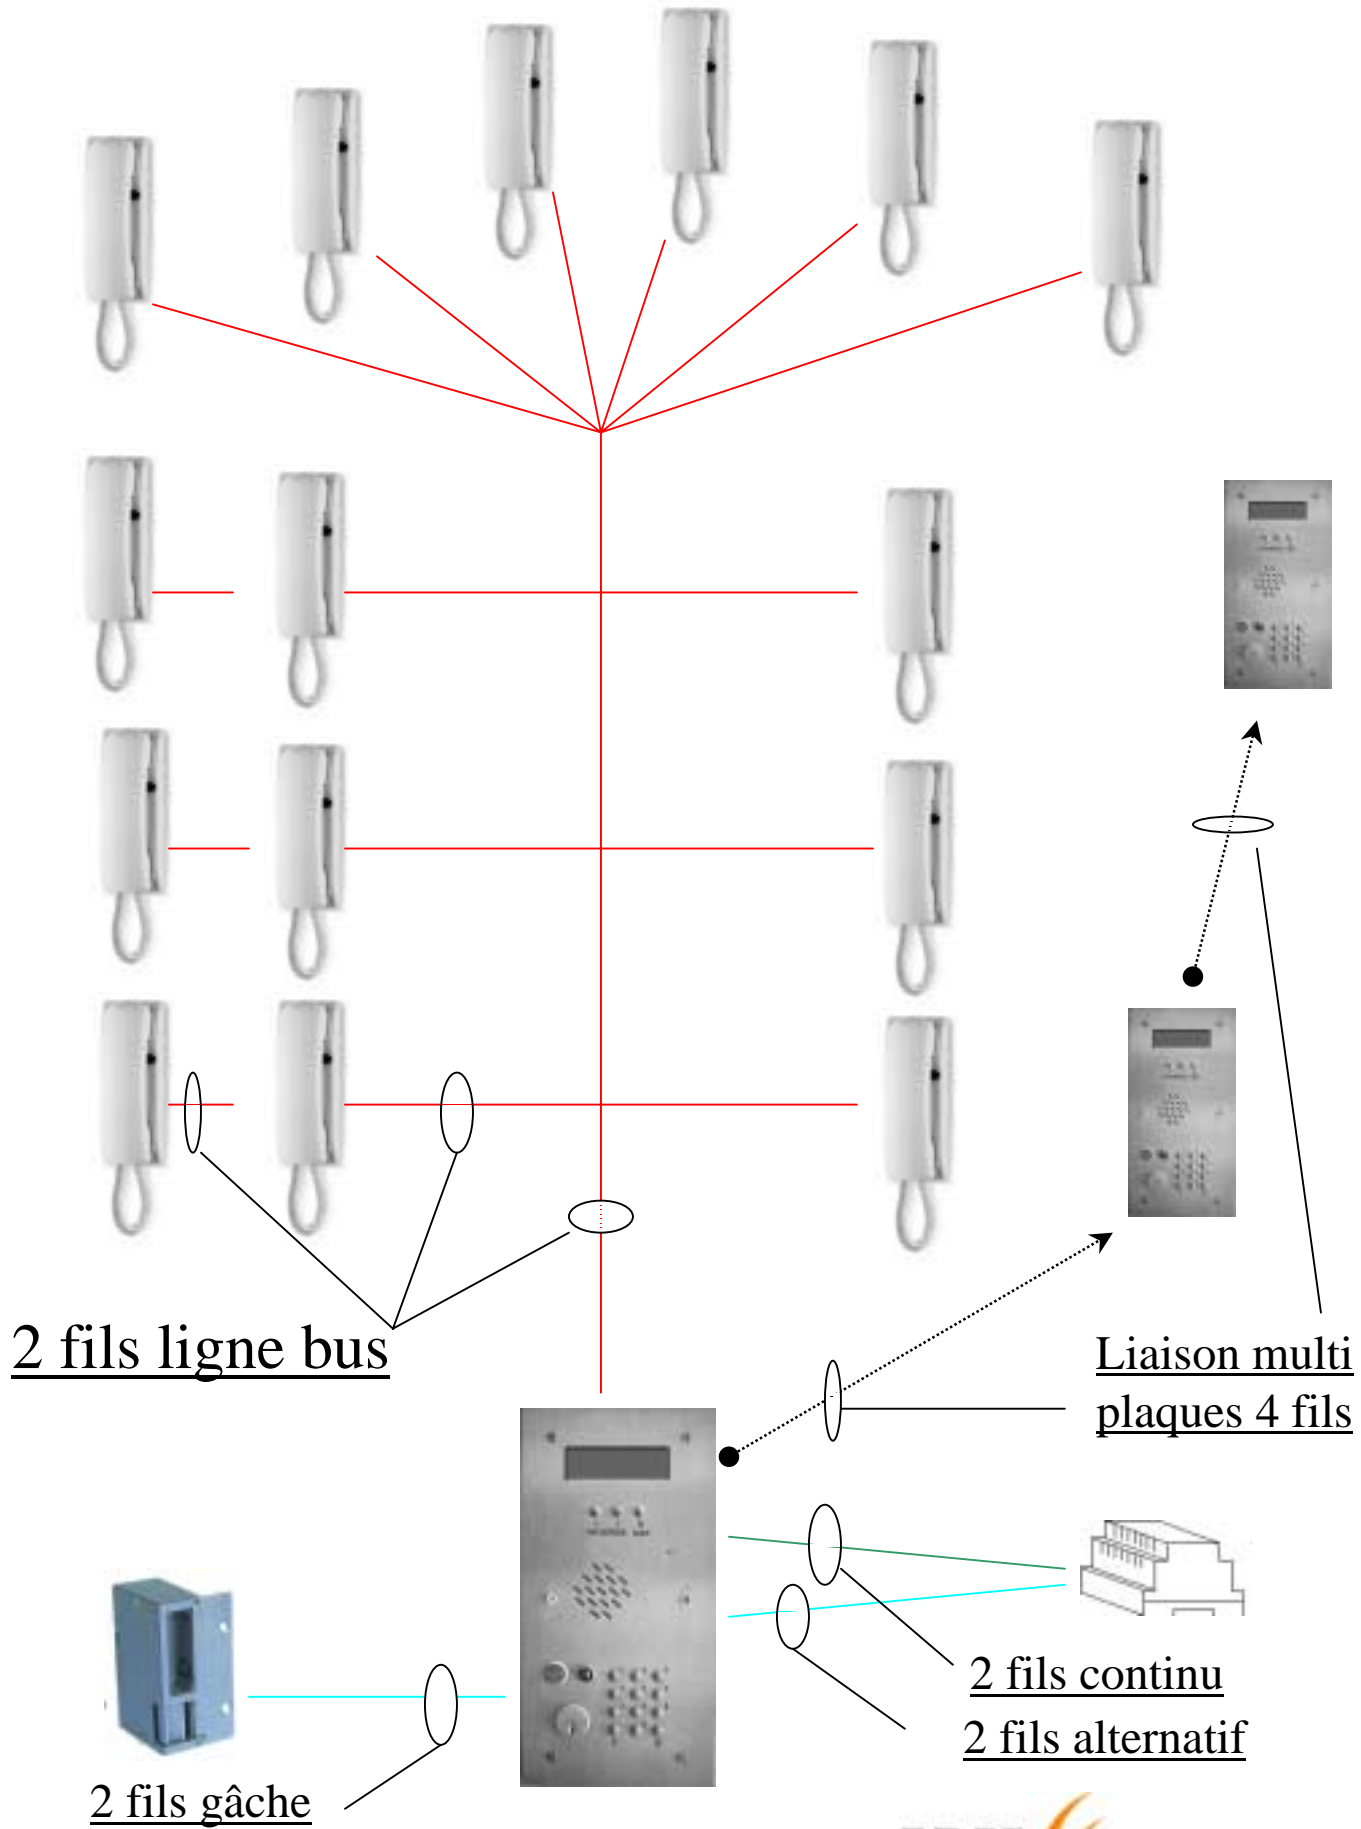

- Extension jusqu'à 250 combinés
- Entrées principales et secondaires reliées entre elles par une simple ligne bus (finis les câblages fastidieux).

Ce système s'adapte vraiment à tous les besoins.

DF6000 peut aussi s'adapter aux plaques de rue traditionnelles.

DF 6000 allie des solutions d'installation extrêmement simples et la qualité à des prix très compétitifs.

*Platine bus 2 fils avec clavier
pour l'appel et l'ouverture de gâche*

DF 6000V

Simplicité d'installation avec 5 conducteurs seulement