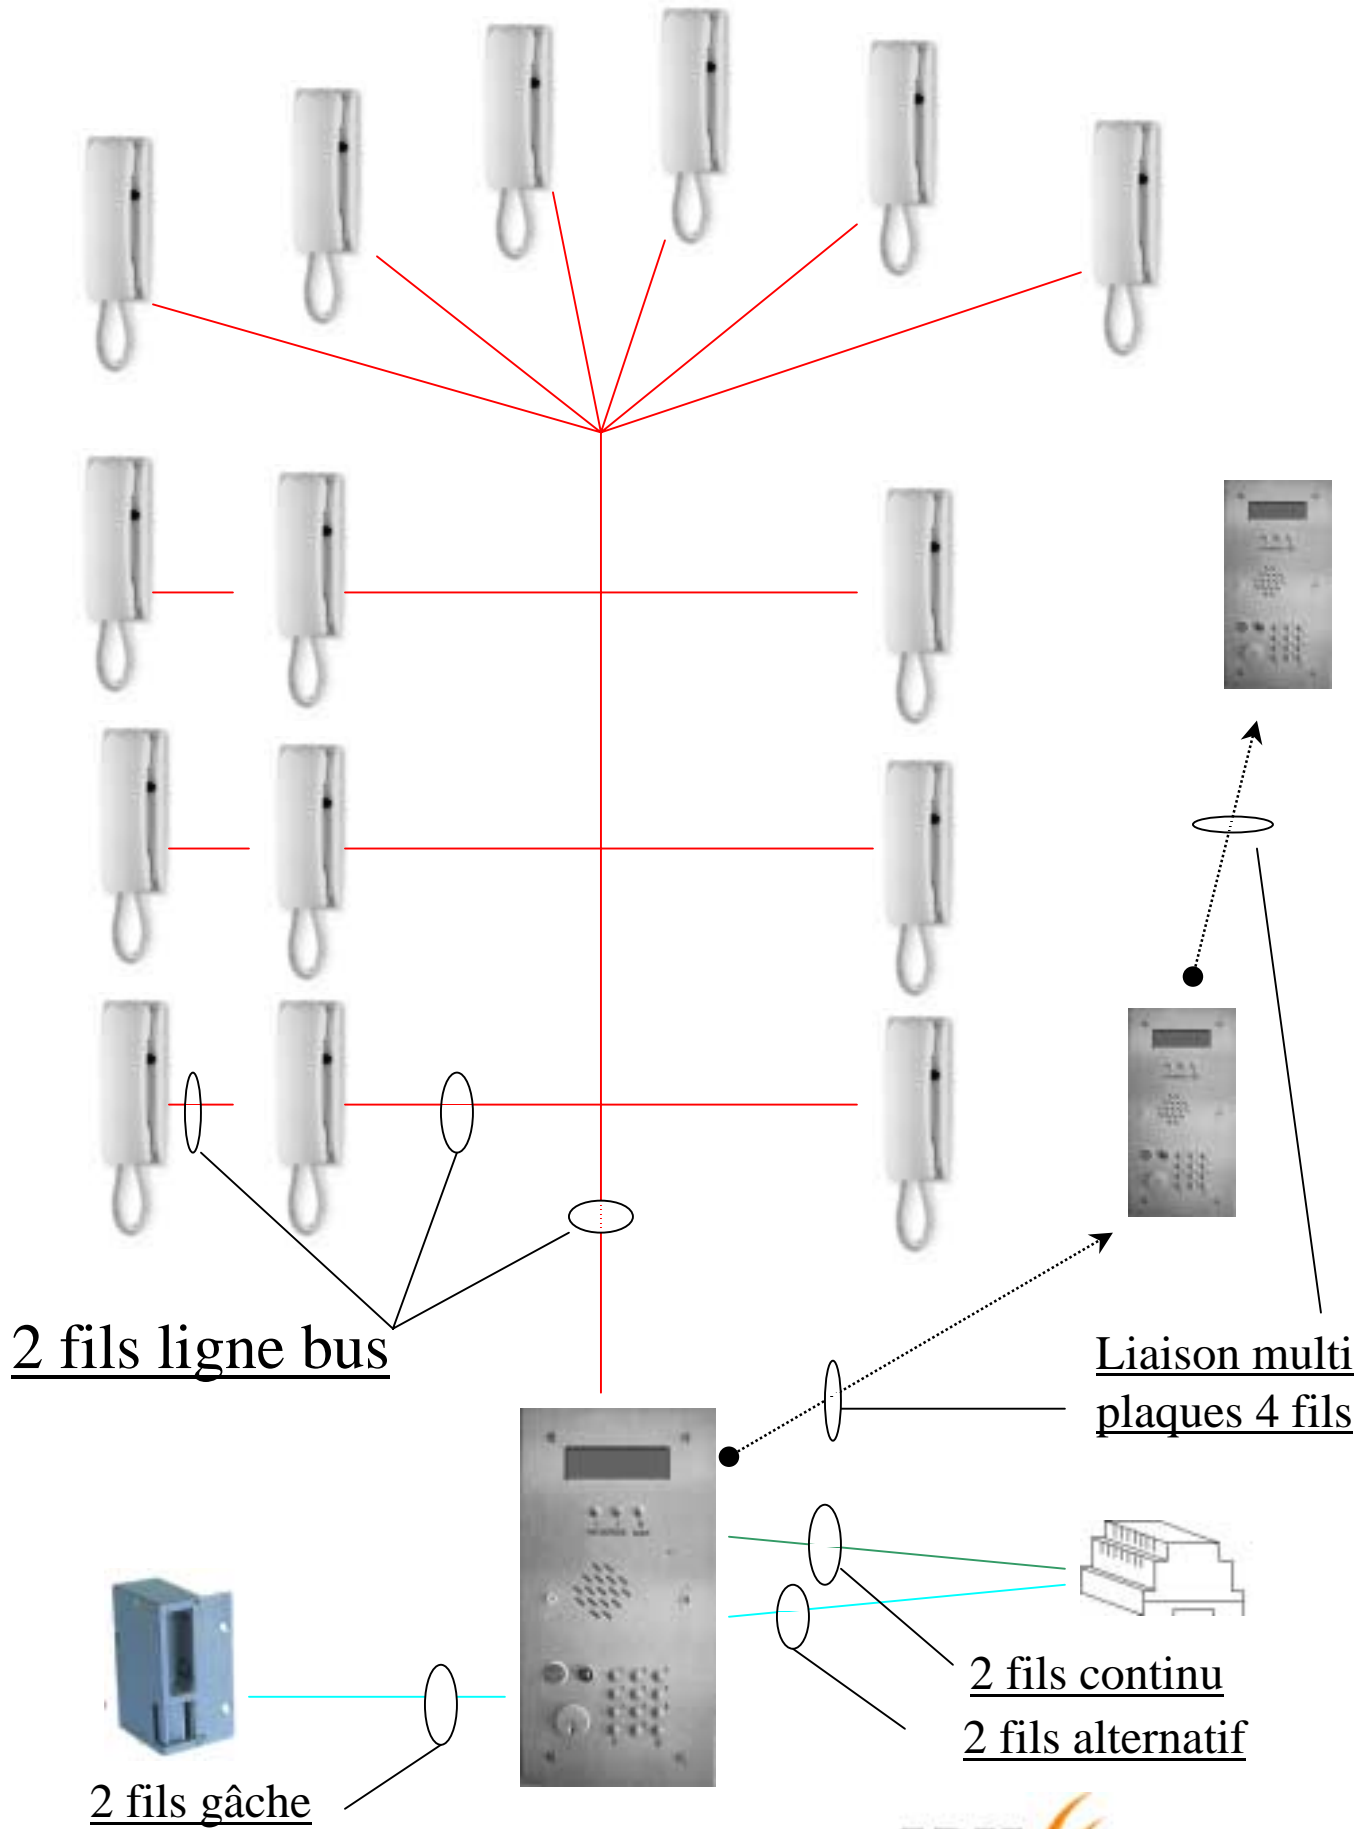

DF 6000C

La Simplicité au quotidien avec **deux** conducteurs seulement

DF 6000 est le nouveau système Inter phonique digital à deux conducteurs seulement, issu de l'expérience **ACI-FARFISA**.

Une réalisation à la pointe du progrès, avec des caractéristiques particulièrement intéressantes:

Ces multiples avantages sont confortés par des performances remarquables.

- Extension jusqu'à **250 combinés**
 - Entrées principales et secondaires reliées entre elles par une simple ligne bus (*finis les câblages fastidieux*).
- Ce système s'adapte vraiment à tous les besoins.

DF6000 peut aussi s'adapter aux plaques de rue traditionnelles.

DF 6000 allie des solutions d'installation extrêmement simples et la qualité à des prix très compétitifs.

Interphonie

2 fils ligne bus

Liaison multi plaques 4 fils

2 fils continu
2 fils alternatif

2 fils gâche