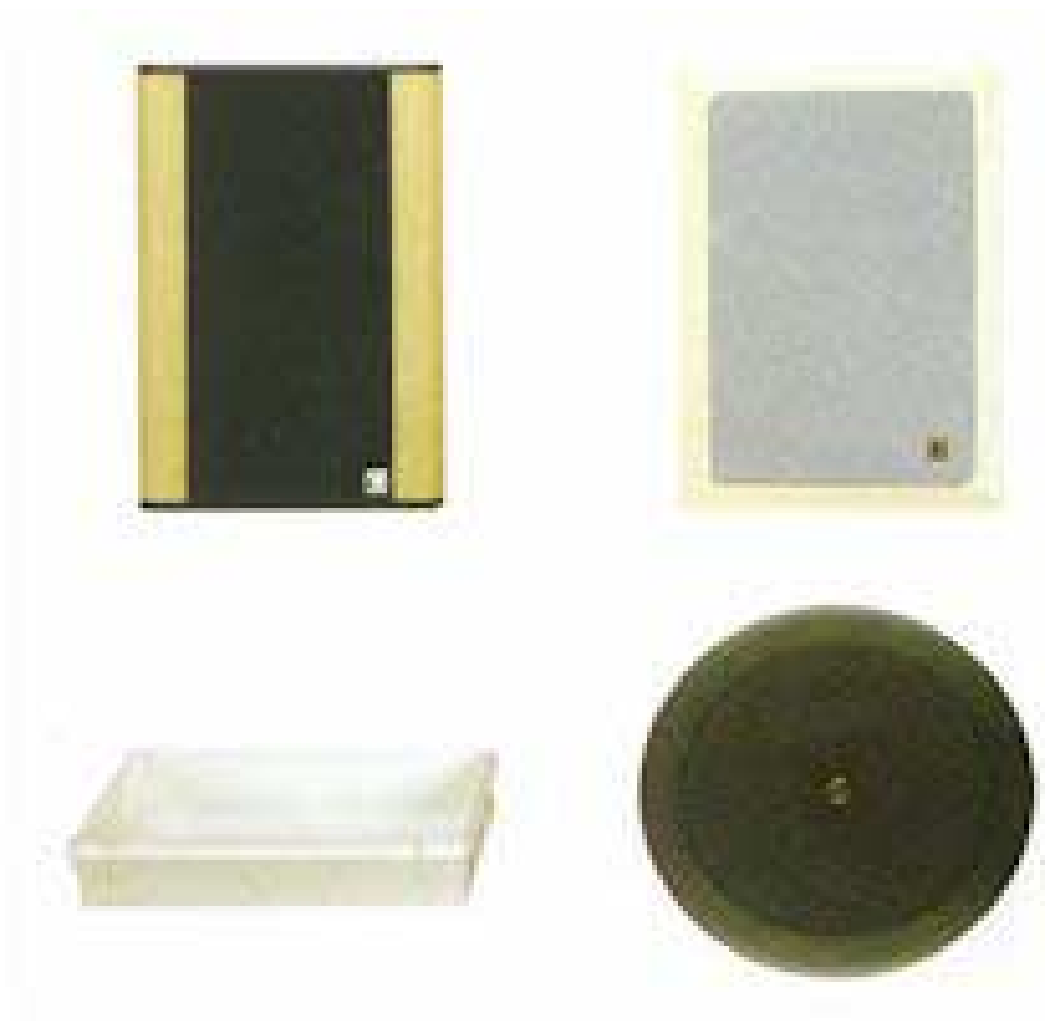

Centrales de Sonorisation

Tutondo S4005

Sonorisation

CONFERENCE SYSTEME

Sonorisation

PAPIRO FOLIO KRONO

Sonorisation

SPEAKERS EN APPLIQUE

SIDNEY ET RIO

TROMBA

SIDNEY EX ET MAX

TRAGO POLO ET SUBWOFER